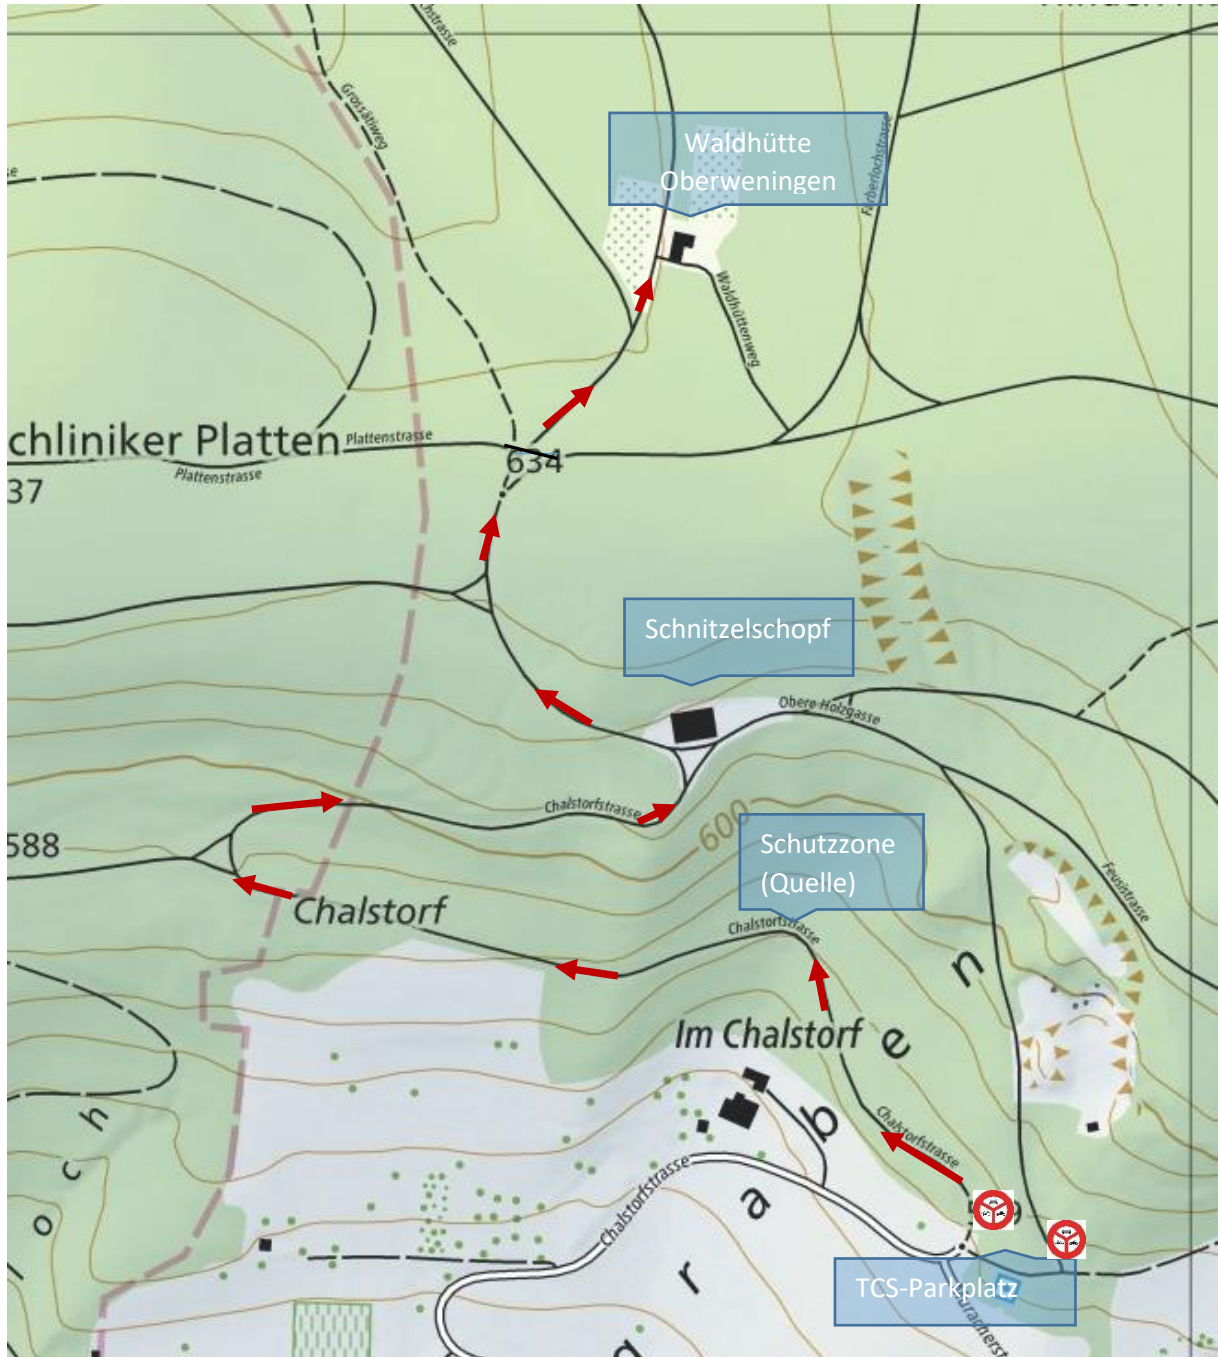

Wegweiser; Waldhütte Oberweningen

Koordinaten: 47.512680, 8.404048

Startpunkt ist beim TCS-Parkplatz in Oberweningen. Die Strasse führt durch den Wald. Diese ist mit einem Fahrverbot belegt. Über das Reservationstool können Sie das Kennzeichen für ein Fahrzeug angeben. Anschliessend erhalten Sie von der Gemeindeverwaltung den Mietvertrag zugestellt. Gleichzeitig erhält das von Ihnen angegebene Kennzeichen eine Fahrbewilligung für den Reservationstag. Weitere Fahrzeuge können beispielsweise beim TCS-Parkplatz parkiert werden

(Koordinaten: 47.507744, 8.406130).